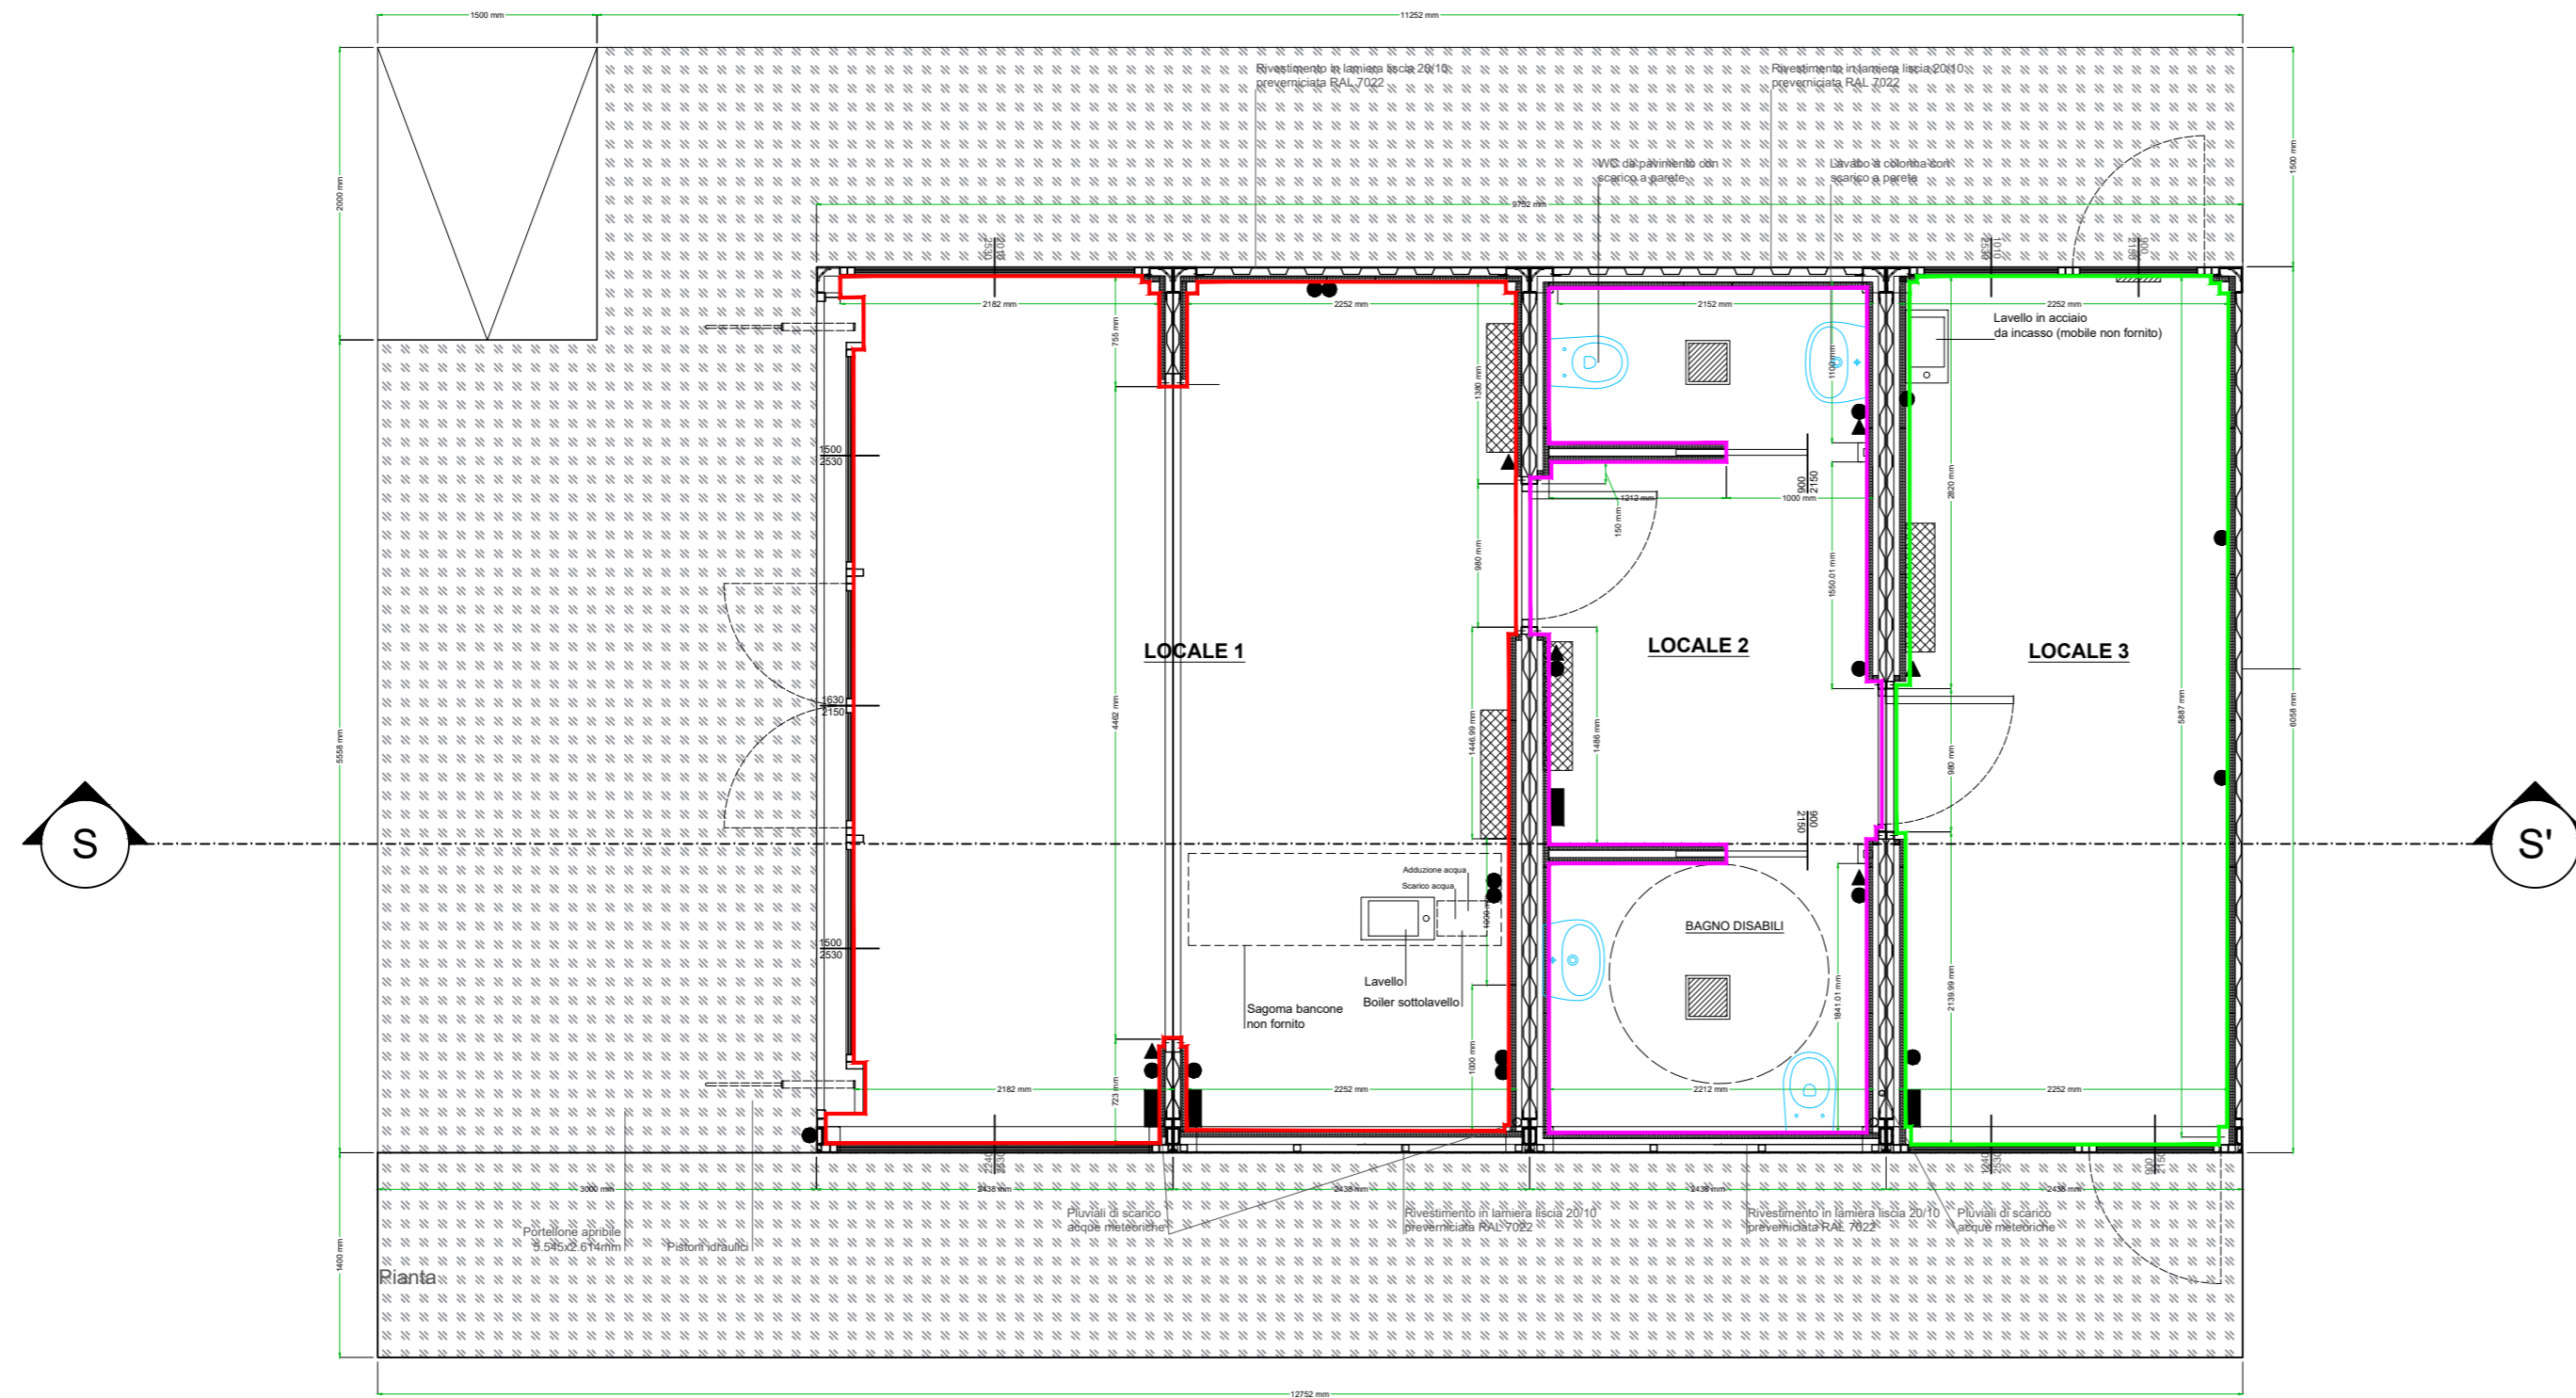

PIANTA CICLOSTAZIONE

ESTRATTO AREE ESTERNE

LEGENDA

- SUPERFICIE LOCALE 1: MQ 26,00
- SUPERFICIE LOCALE 2: MQ 12,50
- SUPERFICIE LOCALE 3: MQ 13,00
- AREA VERDE DI PERTINENZA: MQ 133,00
- SUPERFICIE PAV. ESTERNA: MQ 52,00

VIA 1° MAGGIO (CAP 20054) - Tel.02/269021 - C.F.83503670156 - P.I.01703890150
www.comune.segrate.mi.it

OGGETTO:	FABBRICATO - CICLOSTAZIONE	Tavola: UNICA
DESCRIZIONE TAVOLA:	PLANIMETRIA GENERALE	OTTOBRE 2023